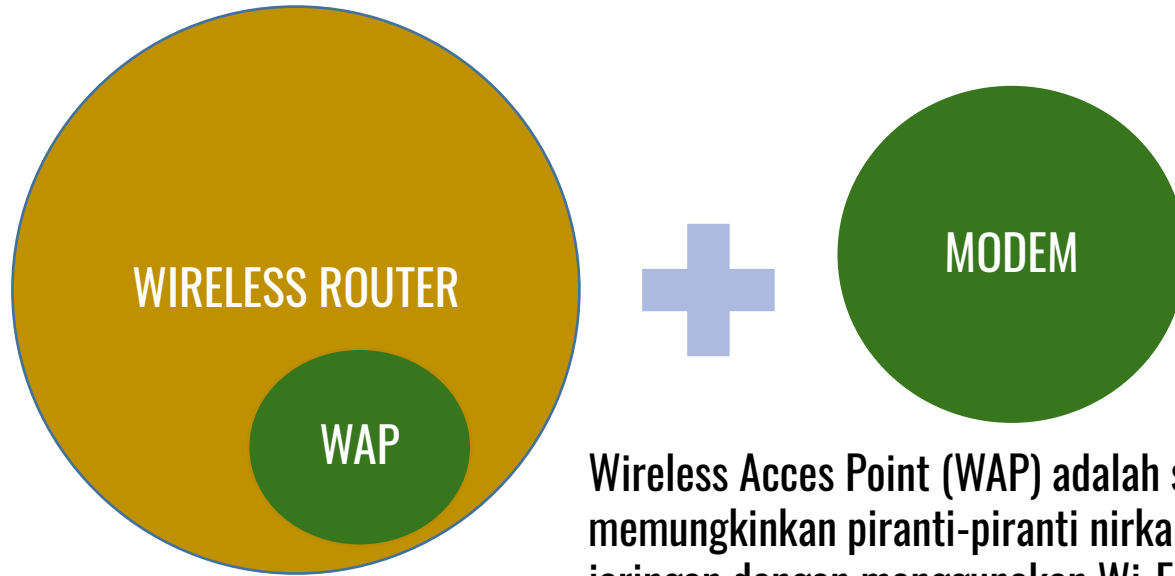

1 unit

WIRELESS ROUTER

Tinjauan Awal

Meneruskan paket data antar jaringan komputer

Menjalankan fungsi-fungsi pengarahan lalu lintas data pada Internet

Membaca informasi alamat jaringan yang ada pada packet header untuk menentukan destinasi akhirnya

Mengarahkan paket data ke jaringan berikutnya dalam perjalanan paket data tersebut

**WIRELESS
ROUTER**

Fungsi Wireless Router

Wireless Router suatu piranti yang menjalankan fungsi-fungsi router dan fungsi-fungsi wireless access point

Wireless Acces Point (WAP) adalah suatu piranti yang memungkinkan piranti-piranti nirkabel untuk terhubung ke dalam jaringan dengan menggunakan Wi-Fi, Bluetooth, atau standar lain

D-Link DWR-920

Mendukung jaringan 4G-LTE selain jaringan Ethernet