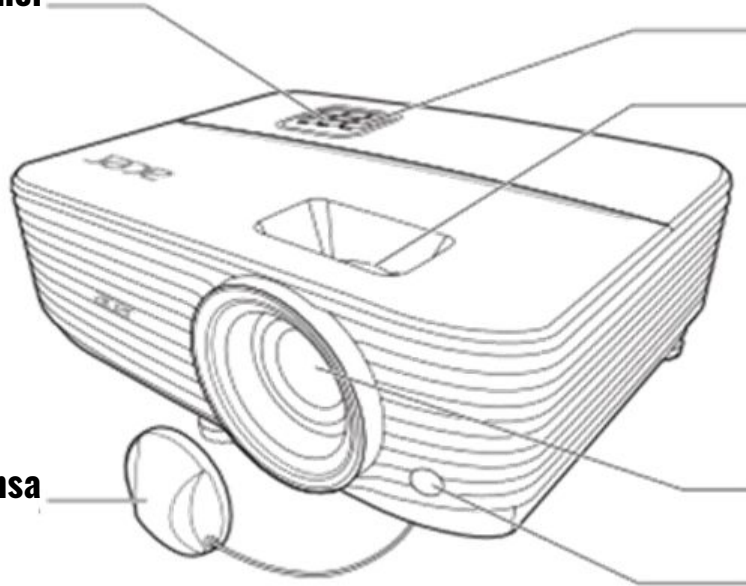

Tampak Atas dan Depan

Kontrol panel

Tombol dan indikator LED sumber daya listrik

Pemutar untuk pembesaran (zoom) dan untuk fokus

Tutup lensa

Lensa proyeksi

Penerima sinyal remote control